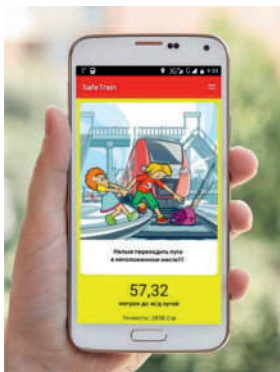

Берегись поезда - SafeTrain

WWW.SAFETRAIN.RU

БЕЗОПАСНОСТЬ ДЕТЕЙ - ЗАБОТА РОДИТЕЛЕЙ!

Приложение SafeTrain - Берегись поезда создано, чтобы напомнить о том, что железная дорога – зона повышенной опасности. Призываем быть бдительными, находясь вблизи объектов железнодорожного транспорта, беречь свою жизнь.

 **Берегись поезда**
SafeTrain

1 Информирование пользователя о попадании в опасную зону

< 70 м- это желтая зона
< 50 м- это красная зона

2 Блокирование проигрывания любого медиаконтента (музыка, видео и т.д.) при попадании в опасную зону